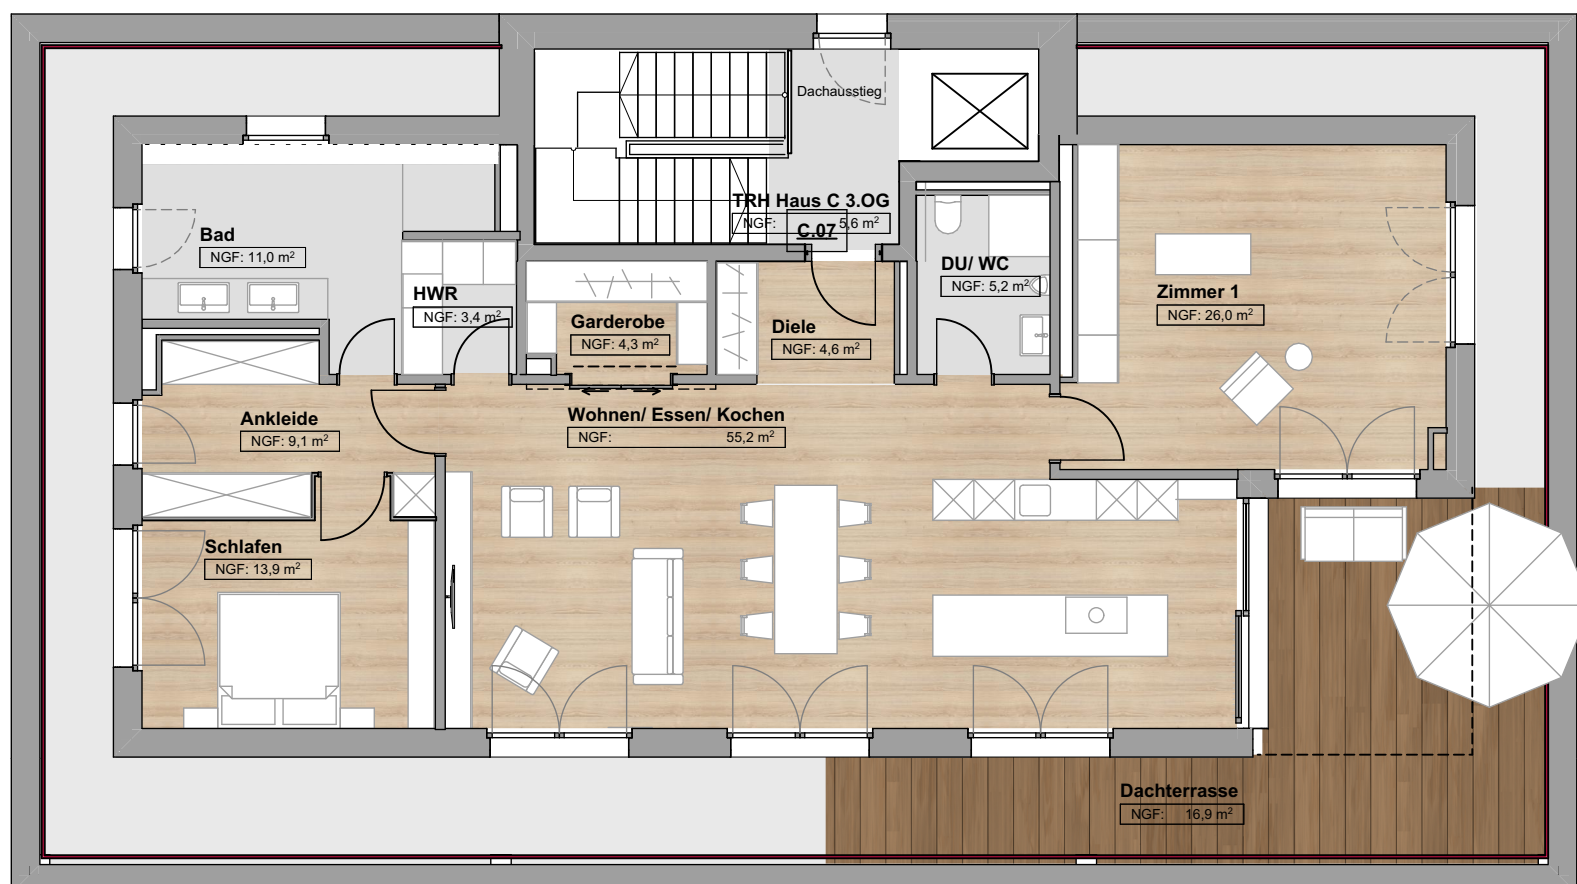

Wohlfühlquartier am Städtle

Haus C, DG, WHG 07
4 - Zimmer-Wohnung

reserviert

Wohnfläche m²

Ankleide	9,1
Bad	11,0
Dachterrasse	16,9
Diele	4,6
DU/ WC	5,2
Garderobe	4,3
HWR	3,4
Schlafen	13,9
Wohnen/ Essen/ Kochen	55,2
Zimmer 1	26,0
Gesamt C.07:	149,6 m²