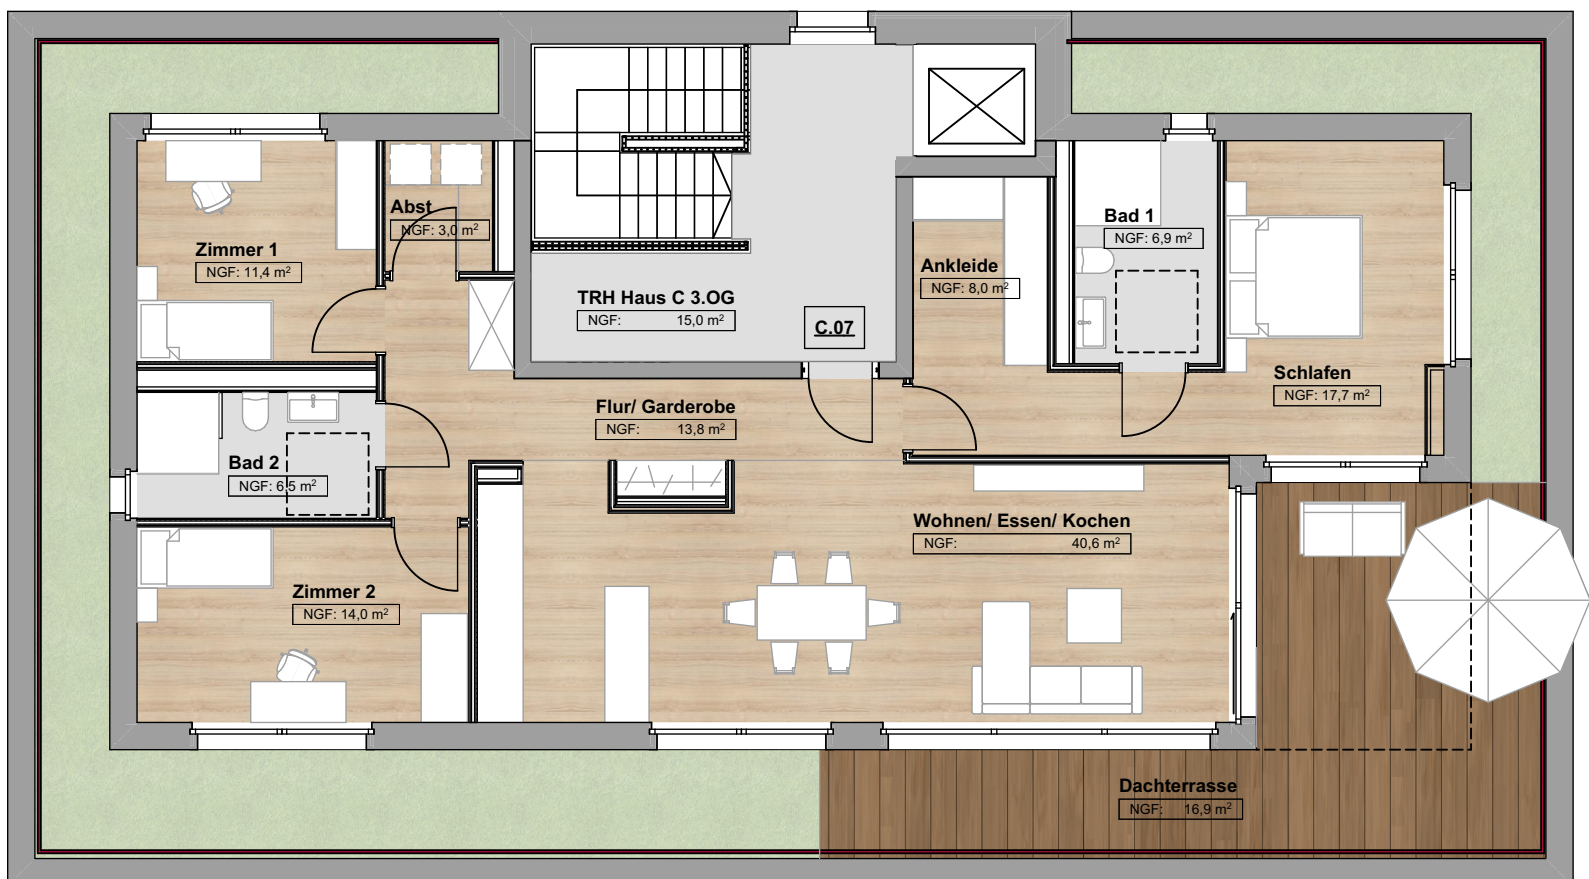

Wohlfühlquartier am Städtle

Haus C, DG, WHG 07
4,5-Zimmer-Wohnung

reserviert

Wohnfläche m²

Abst	3,0
Ankleide	8,0
Bad 1	6,9
Bad 2	6,5
Dachterrasse	16,9
Flur/ Garderobe	13,8
Schlafen	17,7
Wohnen/ Essen/ Kochen	40,6
Zimmer 1	11,4
Zimmer 2	14,0
Gesamt C.07:	138,8 m²