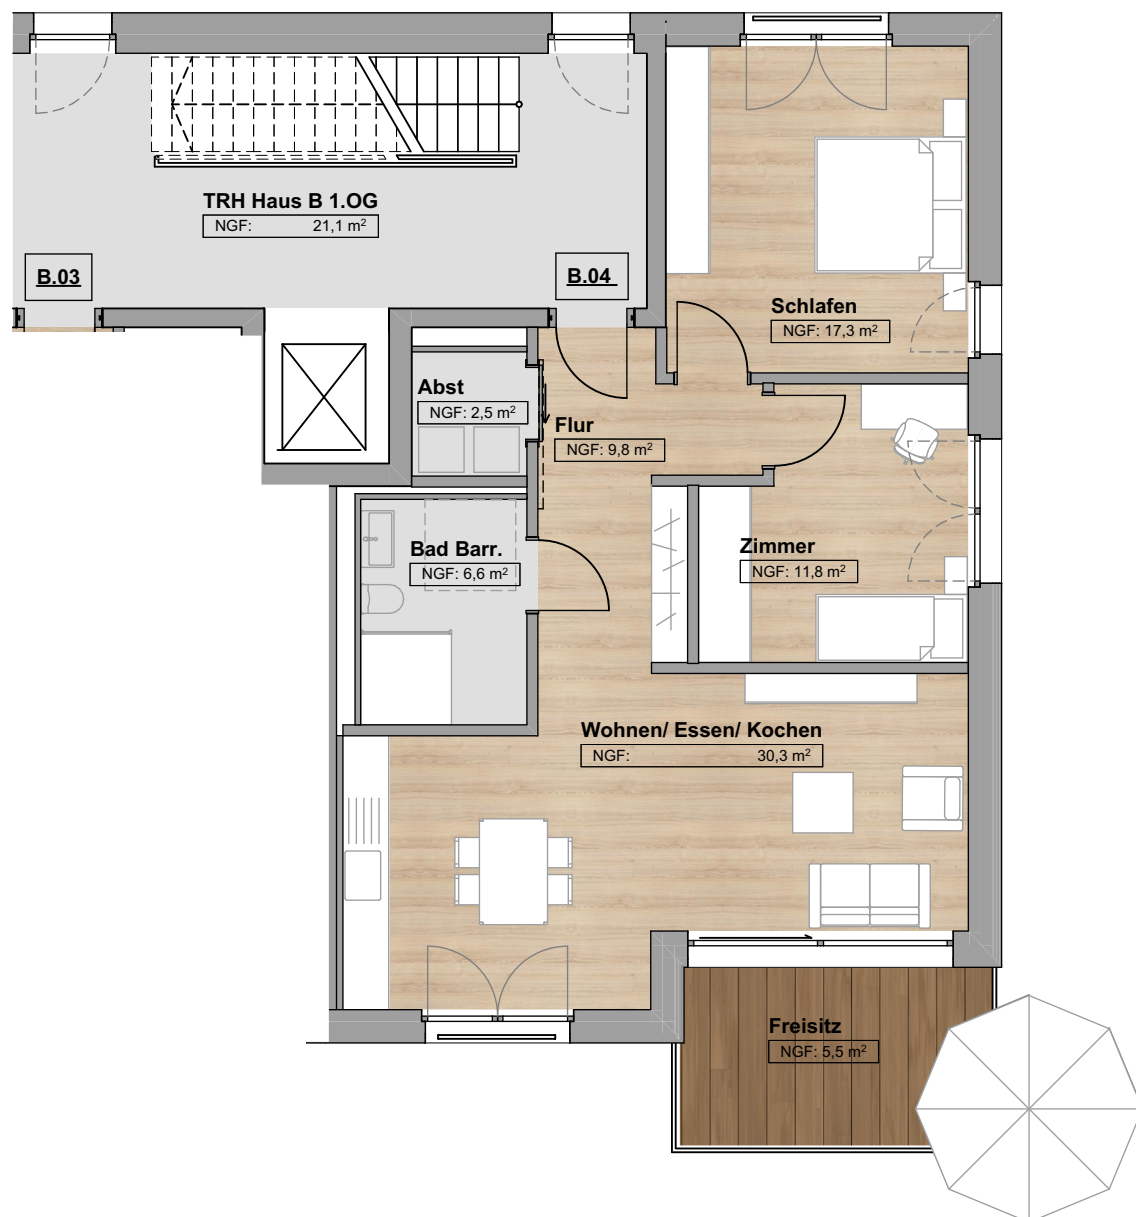

Wohlfühlquartier am Städtle

Haus B, 1. OG, WHG 04
3- Zimmer-Wohnung

reserviert

Wohnfläche m²

Abst	2,5
Bad Barr.	6,6
Flur	9,8
Freisitz	5,5
Schlafen	17,3
Wohnen/ Essen/ Kochen	30,3
Zimmer	11,8
Gesamt B.04:	83,8 m²