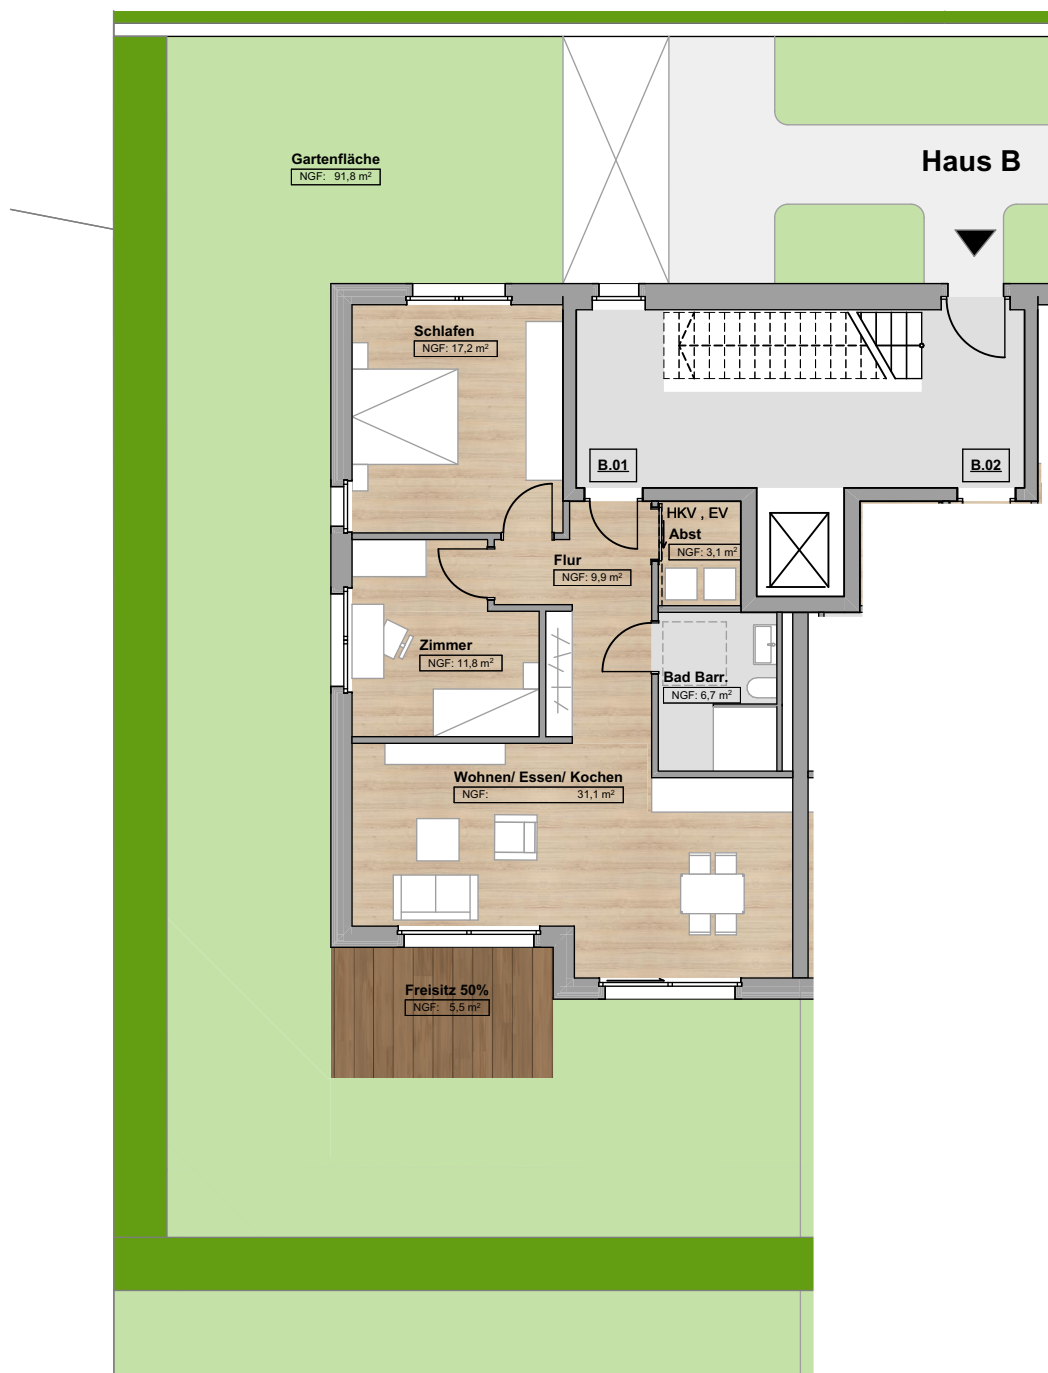

Wohlfühlquartier am Städtle

Haus B, EG, WHG 01
3- Zimmer-Wohnung

reserviert

Wohnfläche m²

Abst	3,1
Bad Barr.	6,7
Flur	9,9
Freisitz 50%	5,5
Schlafen	17,2
Wohnen/ Essen/ Kochen	31,1
Zimmer	11,8

Gesamt B.01: 85,3 m²

Gartenfläche: 91,8 m²