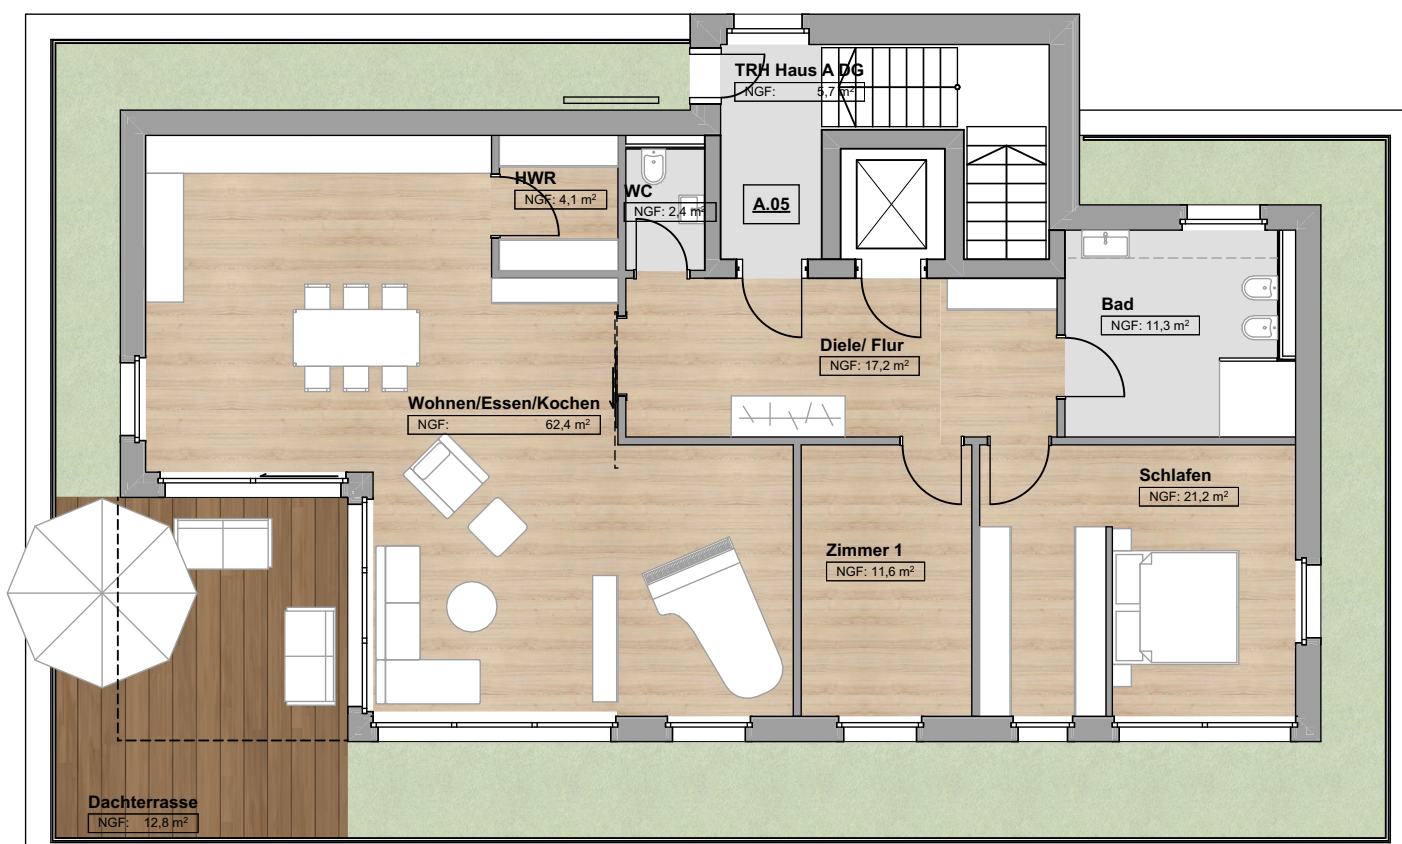

Wohlfühlquartier am Städtle

Haus A, DG, WHG 05
4- Zimmer Wohnung

reserviert

Wohnfläche m²

Bad	11,3
Dachterrasse	12,8
Diele/ Flur	17,2
HWR	4,1
Schlafen	21,2
WC	2,4
Wohnen/Essen/Kochen	62,4
Zimmer 1	11,6
Gesamt A.05:	143,0 m²